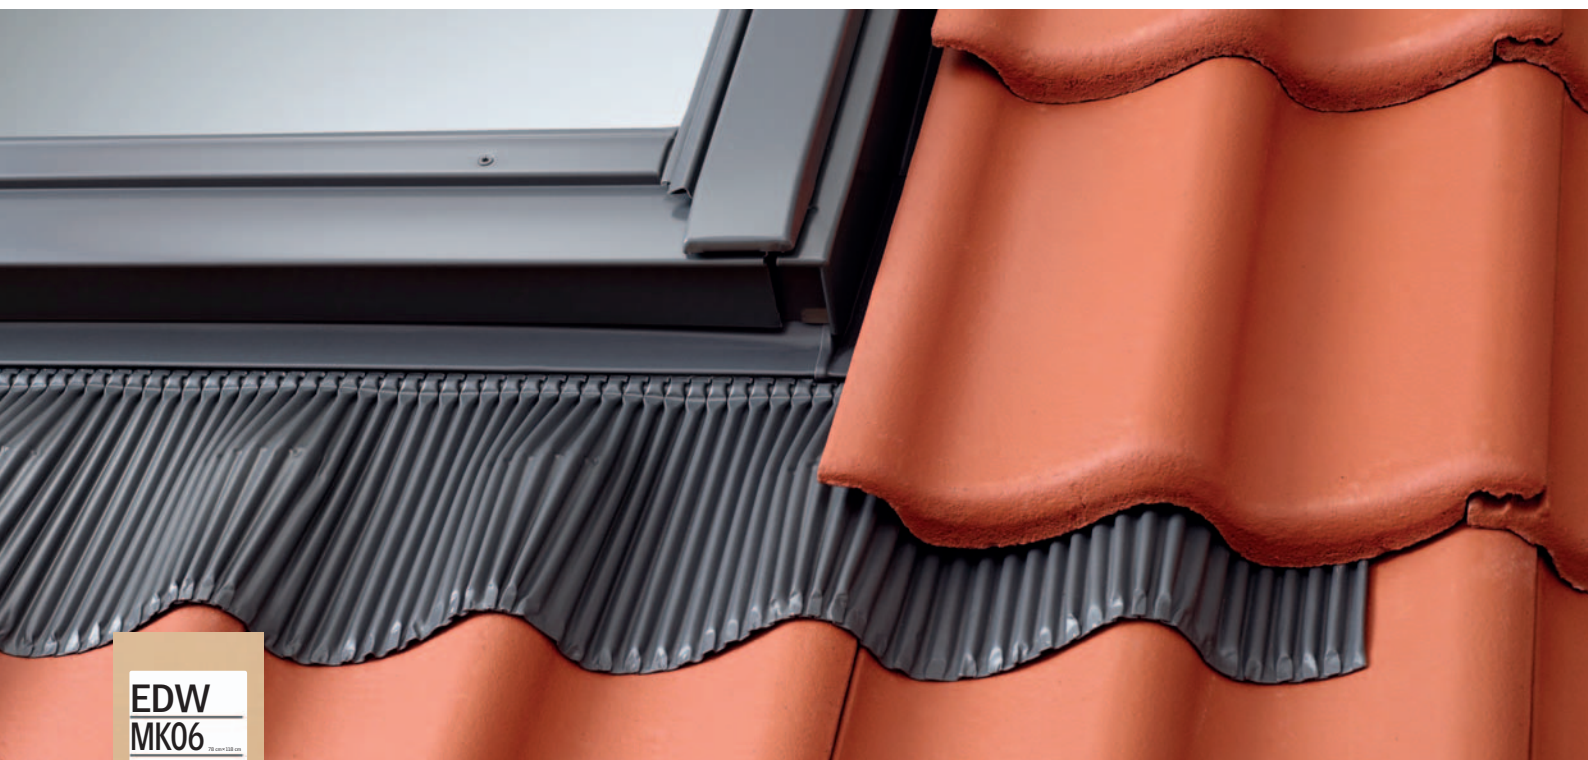

Eredeti VELUX burkolókeretek a megbízható beépítésért

EDW 2000 beépítő készlet

VELUX®

EDW
MK06
2000

New Generation
tion
ouvelle

VELUX®

Profilos tetőfedő anyaghoz 120 mm profilmagasságig

- Tökéletes illeszkedés a VELUX tetőtéri ablakokhoz
- Tartalmazza a BDX hőszigetelő keretet is
- Gyors beépítés
- Karbantartást nem igényel, és nem rozsdásodik
- Egyedi, lakkozott szendvics szerkezetű köpeny
- Szélsőséges időjárási körülményekre tesztelve
- VELUX garancia

EDW 2000 beépítő készlet jellemzők

A burkolókeret anyaga: alumínium, sötétszürke

A köpeny anyaga: alumínium és bitumen szendvics szerkezet; sötétszürke

Tetőhajlásszög: 15°-90°

Profilmagasság: max. 120 mm

Oldalsó elem: szivacs magasság 75 mm

Tartalmazza a BDX hőszigetelő keretet is

Standard beépítés: piros vonal szintjén

Szóló és kombi burkolókeretek

Profilos tetőfedő anyag: 120 mm		
1		EDW
2		EBW
3		EKW
4		EKW ---7- + EDW
5		EFW
6		EFW --22/32
7		EDW (elérhető 2015-től)
8		ETW + EDW
9		ETW + ETW --00- + EKW
10		EKX --88
11		EEW + EEX
12		EAW
13		EUW 0001/2/3

A VELUX burkolókeretek formatervezése világszerte több millió tetőn bizonyított. Az anyag esztétikus, korróziómentes és egyáltalán nem igényel karbantartást. A jól ismert VELUX minőség, amelyben biztos lehet.