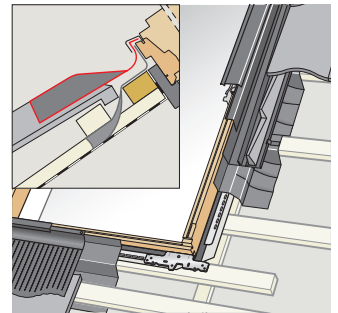

EDW 2000 beépítő készlet jellemzők

A burkolókeret anyaga: alumínium, sötétszürke

A köpeny anyaga: alumínium és bitumen szendvics szerkezet; sötétszürke

Tetőhajlásszög: 15°-90°

Profilmagasság: max. 120 mm

Oldalsó elem: szivacs magasság 75 mm

Tartalmazza a BDX hőszigetelő keretet is

Standard beépítés: piros vonal szintjén

Szóló és kombi burkolókeretek

Profilos tetőfedő anyag: 120 mm		
1		EDW
2		EBW
3		EKW
4		EKW ---7- + EDW
5		EFW
6		EFW --22/32
7		EDW (elérhető 2015-től)
8		ETW + EDW
9		ETW + ETW --00- + EKW
10		EKX --88
11		EEW + EEX
12		EAW
13		EUW 0001/2/3

Műszaki rajz

Műszaki jellemzők

Anyag:	alumínium ötvözet
Alumínium vastagsága:	0,47 mm – 0,70 mm
Bevonat vastagsága:	Min. 24 µm, EN 13523-1 szerint
Fényesség 60°:	30E, EN 13523-2 szerint
Standard szín:	szürke, NCS S 7500-N, EN 13523-3 szerint
Szivacs:	75 mm magas profil, kis cellás szerkezetű poliuretán