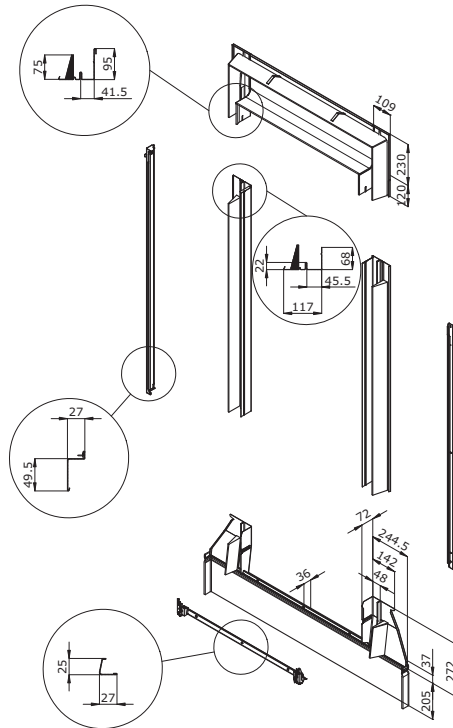

EDW 2000 beépítő készlet jellemzők

A burkolókeret anyaga: alumínium, sötétszürke

A köpeny anyaga: alumínium és bitumen szendvics szerkezet; sötétszürke

Tetőhajlásszög: 15°-90°

Profilmagasság: max. 120 mm

Oldalsó elem: szivacs magasság 75 mm

Tartalmazza a BDX hőszigetelő keretet is

Standard beépítés: piros vonal szintjén

Szóló és kombi burkolókeretek

Profilos tetőfedő anyag: 120 mm		
1		EDW
2		EBW
3		EKW
4		EKW ---7- + EDW
5		EFW
6		EFW --22/32
7		EDW (elérhető 2015-től)
8		ETW + EDW
9		ETW + ETW --00- + EKW
10		EKX --88
11		EEW + EEX
12		EAW
13		EUW 0001/2/3

Műszaki rajz

Műszaki jellemzők

Anyag:	alumínium ötvözet
Alumínium vastagsága:	0,47 mm – 0,70 mm
Bevonat vastagsága:	Min. 24 µm, EN 13523-1 szerint
Fényesség 60°:	30E, EN 13523-2 szerint
Standard szín:	szürke, NCS S 7500-N, EN 13523-3 szerint
Szivacs:	75 mm magas profil, kis cellás szerkezetű poliuretán